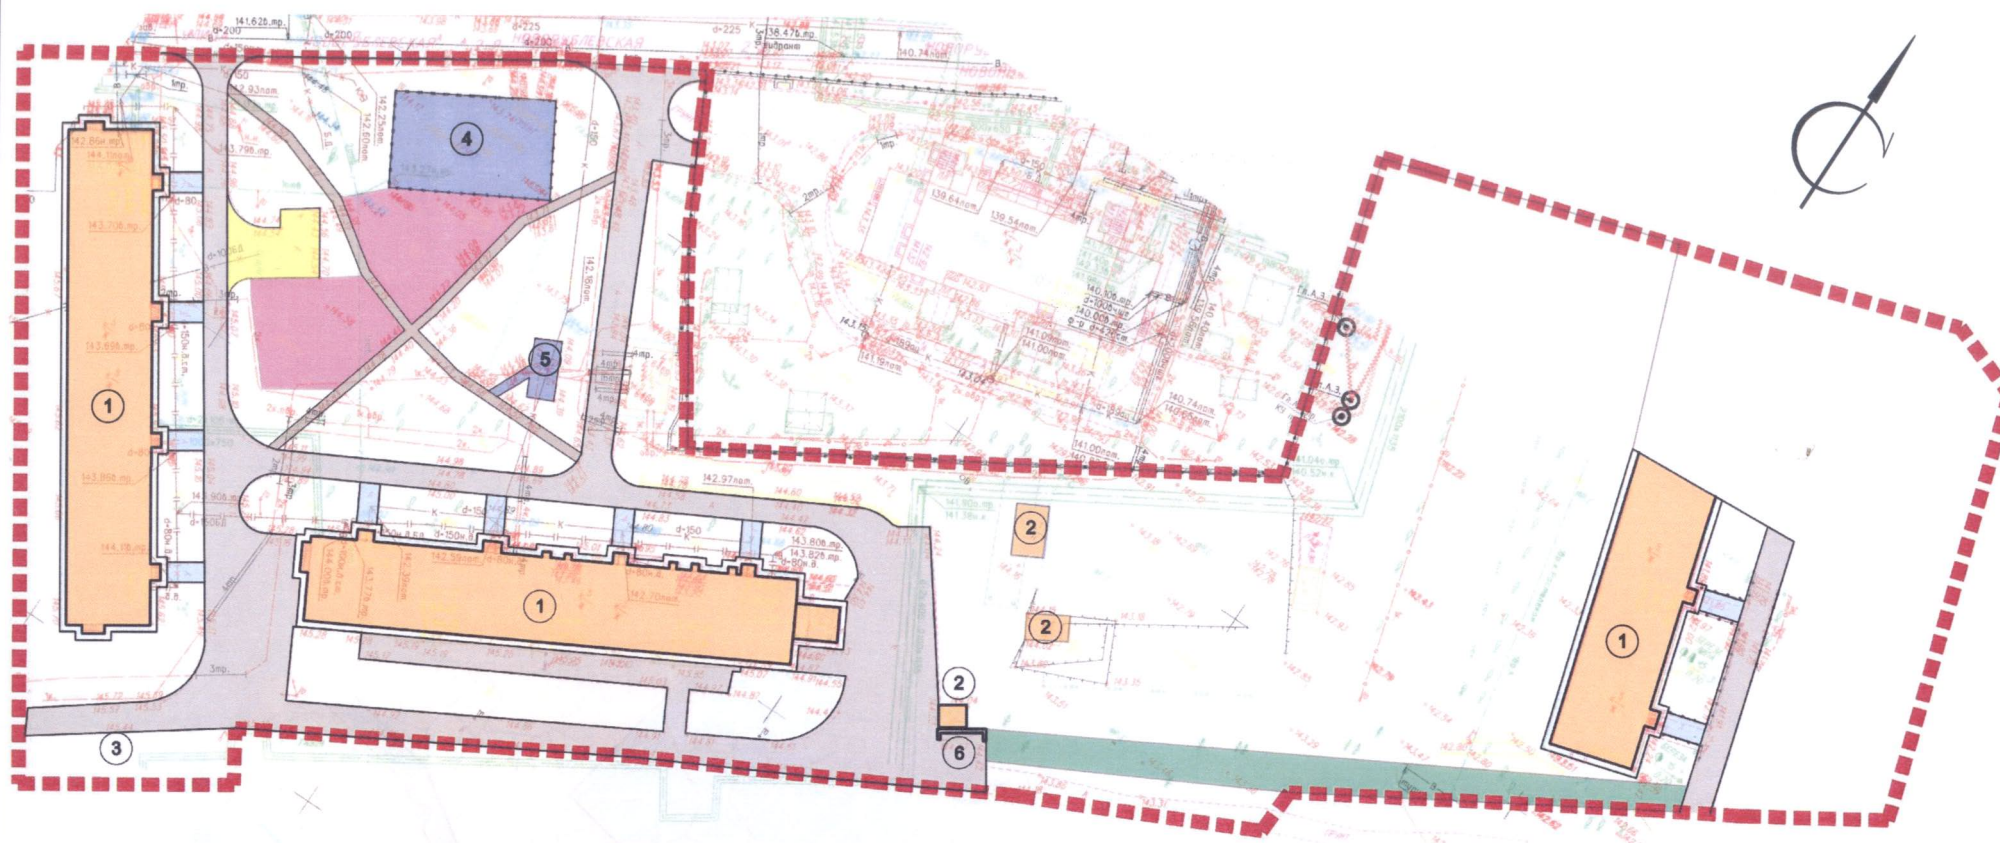

ПРЕДПРОЕКТНОЕ ПРЕДЛОЖЕНИЕ

Комплексное благоустройство
дворовой территории
ПО АДРЕСУ:
г. Москва, р-н Кунцево,
ул. 2-я Новорублевская д.6, д8, д15

МЕСТОПОЛОЖЕНИЕ ОБЪЕКТА В ГОРОДЕ

МЕСТОПОЛОЖЕНИЕ ОБЪЕКТА В МКРНЕ РУБЛЕВО Р-НА КУНЦЕВО 2

ТЕРРИТОРИЯ БЛАГОУСТРОЙСТВА

Условные обозначения:

-  - Жилые дома
-  - Зона проектируемого участка
-  - Лесополоса
-  - Учебные учреждения
-  - ЖД станции
-  - Станции метро
-  - Граница участка

www.rublevo.moscow

www.rublevo.moscow

Условные обозначения:

- Здания и сооружения
- Асфальтовые дороги
- Пешеходные дорожки
- Тропа
- Спортивные площадки
- Детские площадки
- Входные группы
- Хозяйственная площадка
- Граница участка

Экспликация:

- ① - Жилой дом 5 этажей
- ② - Бытовые постройки
- ③ - Хаотичная парковка
- ④ - Спортивная площадка универсальная
- ⑤ - Теннисный стол
- ⑥ - Мусорный контейнер

www.rublevo.moscow

Условные обозначения: