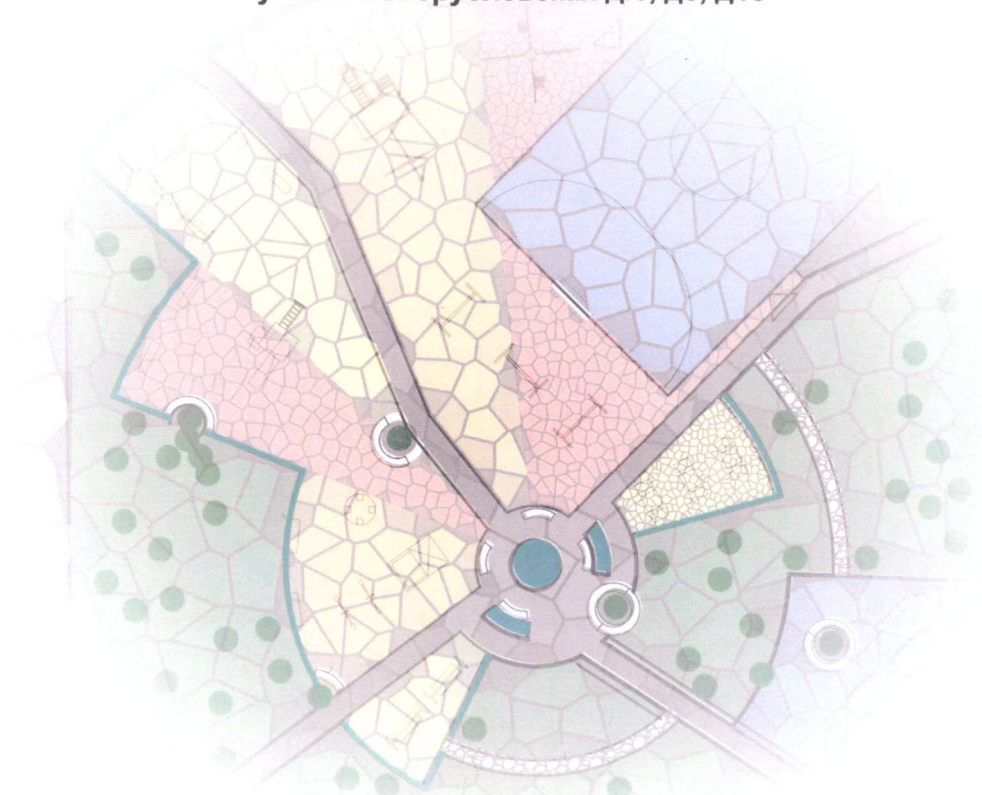

ПРЕДПРОЕКТНОЕ ПРЕДЛОЖЕНИЕ

Комплексное благоустройство
дворовой территории
ПО АДРЕСУ:
г. Москва, р-н Кунцево,
ул. 2-я Новорублевская д.6, д8, д15

МЕСТОПОЛОЖЕНИЕ ОБЪЕКТА В ГОРОДЕ

МЕСТОПОЛОЖЕНИЕ ОБЪЕКТА В МКРНЕ РУБЛЕВО Р-НА КУНЦЕВО 2

ТЕРРИТОРИЯ БЛАГОУСТРОЙСТВА

Условные обозначения:

-  - Жилые дома
-  - Зона проектируемого участка
-  - Лесополоса
-  - Учебные учреждения
-  - ЖД станции
-  - Станции метро
-  - Граница участка

www.rublevo.moscow

www.rublevo.moscow

Условные обозначения:

- Здания и сооружения
- Асфальтовые дороги
- Пешеходные дорожки
- Тропа
- Спортивные площадки
- Детские площадки
- Входные группы
- Хозяйственная площадка
- Граница участка

Качели и карусель

Скамейка в зоне отдыха для инвалидов

Организация парковочных мест

Устройство тактильной плитки

Стол в зоне отдыха для инвалидов

Скамья-качели в зоне отдыха

Ограждение детских площадок из живой изгороди