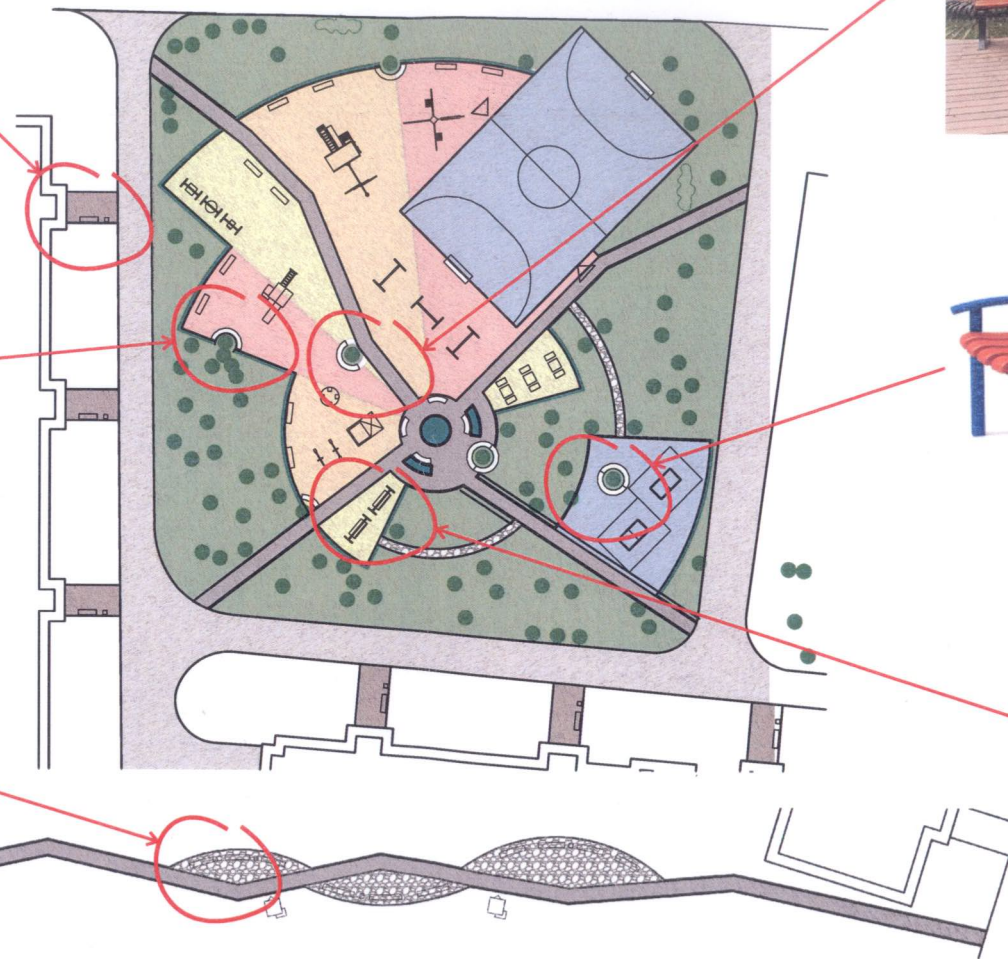

ПРЕДПРОЕКТНОЕ ПРЕДЛОЖЕНИЕ

Комплексное благоустройство
дворовой территории
ПО АДРЕСУ:
г. Москва, р-н Кунцево,
ул. 2-я Новорублевская д.6, д8, д15

МЕСТОПОЛОЖЕНИЕ ОБЪЕКТА В ГОРОДЕ

МЕСТОПОЛОЖЕНИЕ ОБЪЕКТА В МКРНЕ РУБЛЕВО Р-НА КУНЦЕВО 2

- | | |
|---|--|
|  - Асфальтовые дороги |  - Детские площадки |
|  - Пешеходные дорожки |  - Входные группы |
|  - Тропинка |  - Парковка |
|  - Спортивные площадки |  - Озеленение |
|  - Площадки для отдыха |  - Граница участка |

Скамья

Вариант скамьи радиальной около дерева

Скамья радиальная вдоль дорожек

Скамьи радиальные около деревьев

Скамья радиальная

Скамья-качель с навесом в зоне отдыха

Тренажеры Workout

Тренажеры Workout для МГН

Урна
(рядом со скамейками и лавками)

Урна для выгула собак

Асфальтовое покрытие дворовых проездов, парковочных мест и около подъездов

Бесшовное резиновое покрытие спортивных площадок

Бесшовное резиновое покрытие детских площадок