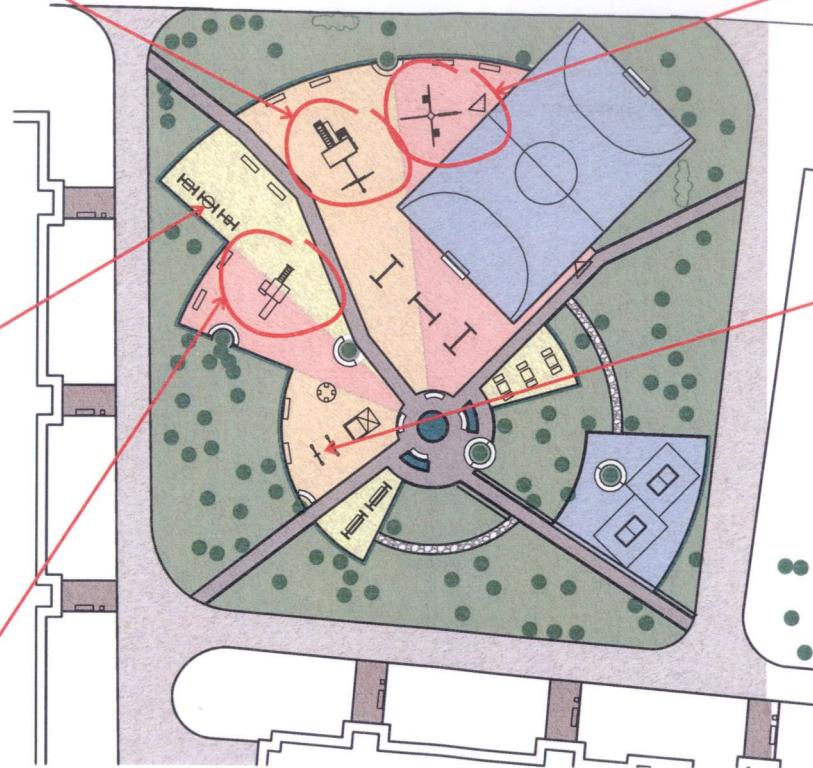

ПРЕДПРОЕКТНОЕ ПРЕДЛОЖЕНИЕ

Комплексное благоустройство
дворовой территории
ПО АДРЕСУ:
г. Москва, р-н Кунцево,
ул. 2-я Новорублевская д.6, д8, д15

МЕСТОПОЛОЖЕНИЕ ОБЪЕКТА В ГОРОДЕ

МЕСТОПОЛОЖЕНИЕ ОБЪЕКТА В МКРНЕ РУБЛЕВО Р-НА КУНЦЕВО 2

Качели «Гнездо»

Песочница с навесом

Комплекс для детей от 3 до 9 лет

Комплекс для детей до 7 лет

Ограждение детских площадок

Комплекс для детей от 7 лет

Качели «Гнездо»

Паровозик с вагончиком

Комплекс для детей до 7 лет

Качели-балансир

Столик детский со скамеечками

Песочница с навесом

Фонарный столб
(вдоль дорожек)

Указатели высокий и низкий

Кормушки для птичек

Кадка с цветами
(вдоль дорожек)

Урна
(рядом со скамейками и лавками)

Урна для выгула собак

Асфальтовое покрытие дворовых проездов, парковочных мест и около подъездов

Бесшовное резиновое покрытие спортивных площадок

Бесшовное резиновое покрытие детских площадок