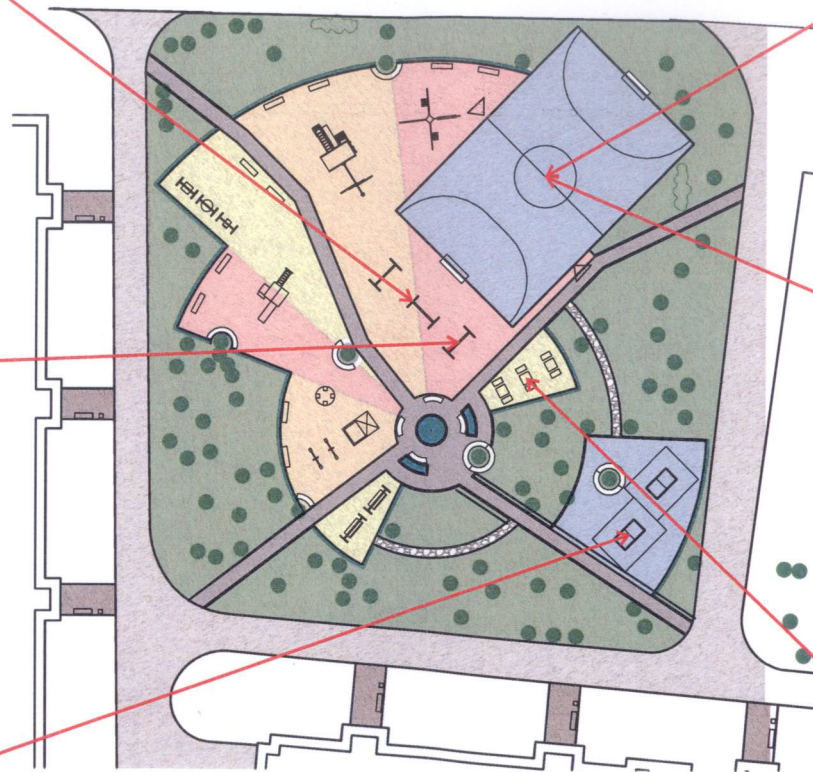

ПРЕДПРОЕКТНОЕ ПРЕДЛОЖЕНИЕ

Комплексное благоустройство
дворовой территории
ПО АДРЕСУ:
г. Москва, р-н Кунцево,
ул. 2-я Новорублевская д.6, д8, д15

МЕСТОПОЛОЖЕНИЕ ОБЪЕКТА В ГОРОДЕ

МЕСТОПОЛОЖЕНИЕ ОБЪЕКТА В МКРНЕ РУБЛЕВО Р-НА КУНЦЕВО 2

- | | |
|---|--|
|  - Асфальтовые дороги |  - Детские площадки |
|  - Пешеходные дорожки |  - Входные группы |
|  - Тропинка |  - Парковка |
|  - Спортивные площадки |  - Озеленение |
|  - Площадки для отдыха |  - Граница участка |

Скамья

Вариант скамьи радиальной около дерева

Скамья радиальная вдоль дорожек

Скамьи радиальные около деревьев

Скамья радиальная

Скамья-качель с навесом в зоне отдыха

Тренажеры Workout

Тренажеры Workout для МГН

Резиновая-плоск
Площадка для игры в настольный теннис

Спортивная площадка для игры в футбол

Вариант спортивной площадки универсального типа

Зона игры в шахматы

Комплекс для детей от 1 до 14 лет
(подходит для детей с ограниченными возможностями)