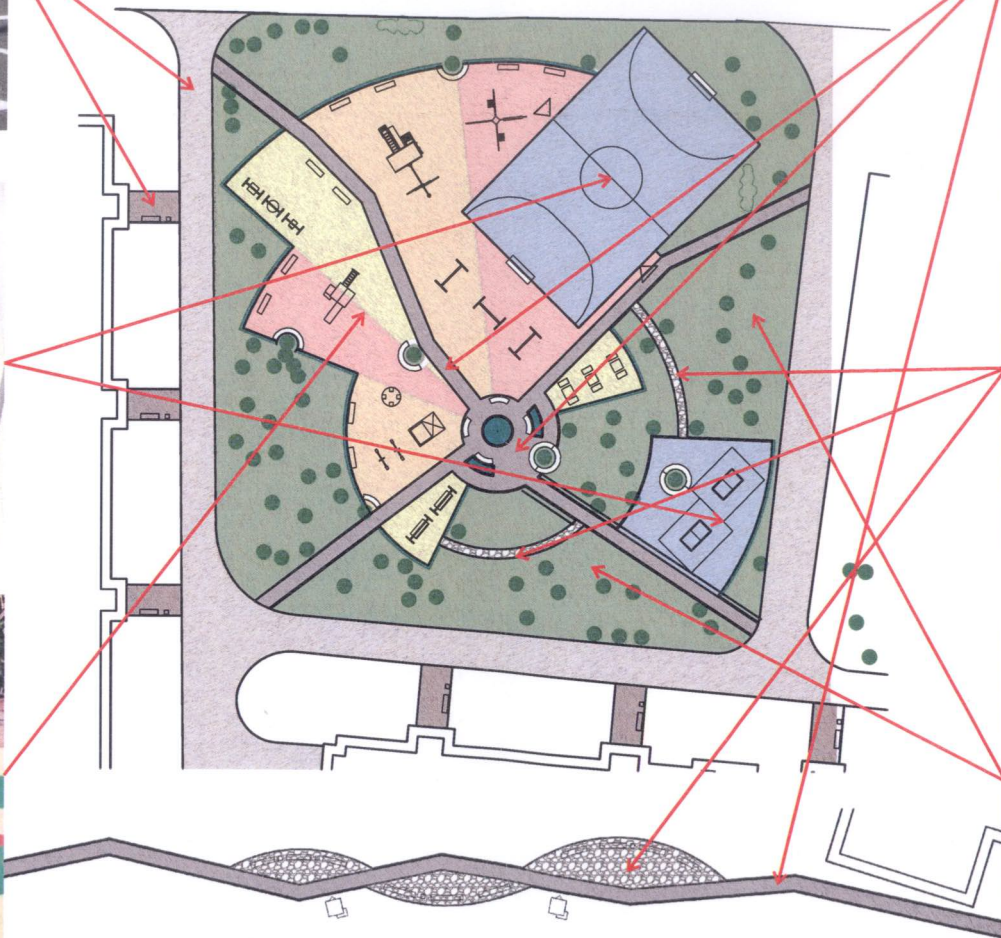

ПРЕДПРОЕКТНОЕ ПРЕДЛОЖЕНИЕ

Комплексное благоустройство
дворовой территории
ПО АДРЕСУ:
г. Москва, р-н Кунцево,
ул. 2-я Новорублевская д.6, д8, д15

МЕСТОПОЛОЖЕНИЕ ОБЪЕКТА В ГОРОДЕ

МЕСТОПОЛОЖЕНИЕ ОБЪЕКТА В МКРНЕ РУБЛЕВО Р-НА КУНЦЕВО 2

Урна
(рядом со скамейками и лавками)

Урна для выгула собак

Асфальтовое покрытие дворовых проездов, парковочных мест и около подъездов

Бесшовное резиновое покрытие спортивных площадок

Бесшовное резиновое покрытие детских площадок

Покрытие дорожек и площадок для отдыха брусчаткой бетонной тротуарной

Покрытие тропинок галькой

Газонное покрытие

Понижение бортового камня

Тренажеры Workout

Зона отдыха для инвалидов

Организация съезда с бордюра