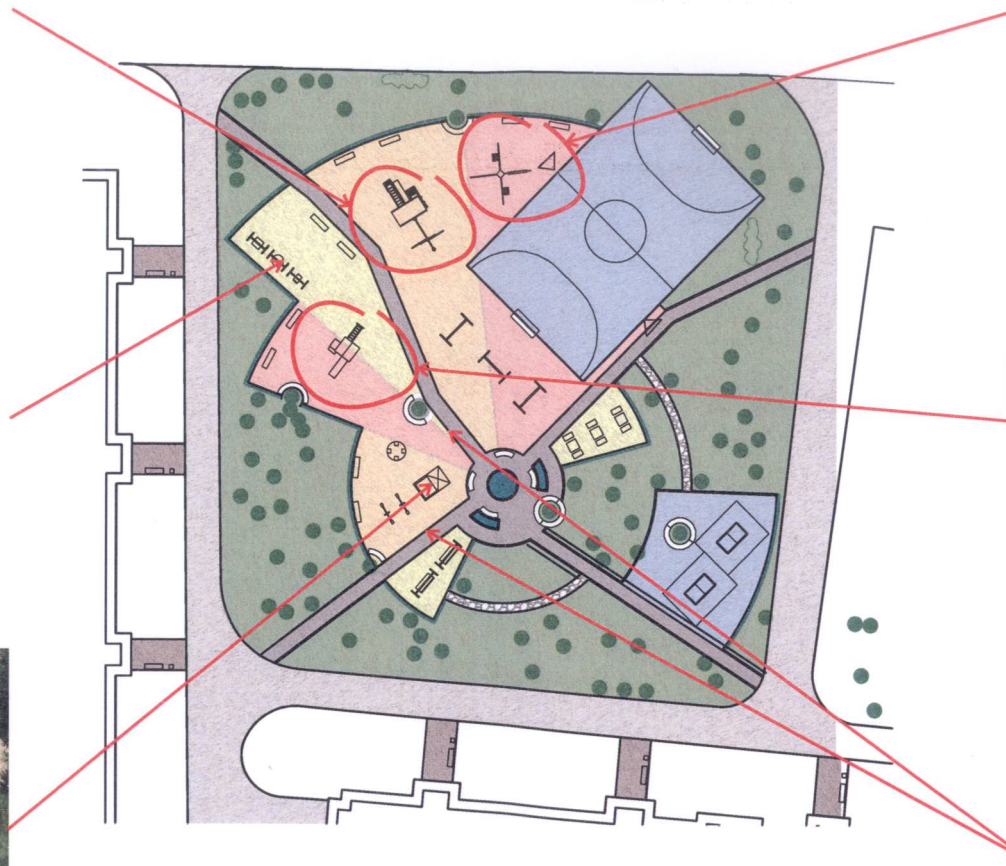

ПРЕДПРОЕКТНОЕ ПРЕДЛОЖЕНИЕ

Комплексное благоустройство
дворовой территории
ПО АДРЕСУ:
г. Москва, р-н Кунцево,
ул. 2-я Новорублевская д.6, д8, д15

МЕСТОПОЛОЖЕНИЕ ОБЪЕКТА В ГОРОДЕ

МЕСТОПОЛОЖЕНИЕ ОБЪЕКТА В МКРНЕ РУБЛЕВО Р-НА КУНЦЕВО 2

Резиновая-плоск
Площадка для игры в настольный теннис

Спортивная площадка для игры в футбол

Вариант спортивной площадки универсального типа

Зона игры в шахматы

Комплекс для детей от 1 до 14 лет
(подходит для детей с ограниченными возможностями)

Качели «Гнездо»

Песочница с навесом

Комплекс для детей от 3 до 9 лет

Комплекс для детей до 7 лет

Ограждение детских площадок

Комплекс для детей от 7 лет

Качели «Гнездо»

Паровозик с вагончиком

Урна
(рядом со скамейками и лавками)

Урна для выгула собак

Асфальтовое покрытие дворовых проездов, парковочных мест и около подъездов

Бесшовное резиновое покрытие спортивных площадок

Бесшовное резиновое покрытие детских площадок