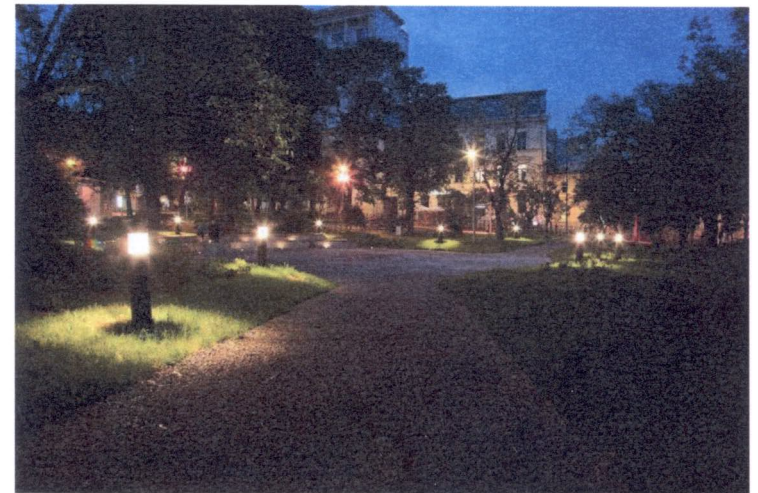

Защита от солнца в зоне отдыха

Концепция озеленения территории

Тропинки из гальки

Естественное озеленение вдоль тропинок

Кадки с цветами вдоль дорожек

Болларды для подсветки дорожек

Прожекторы на опоре для подсветки площадок