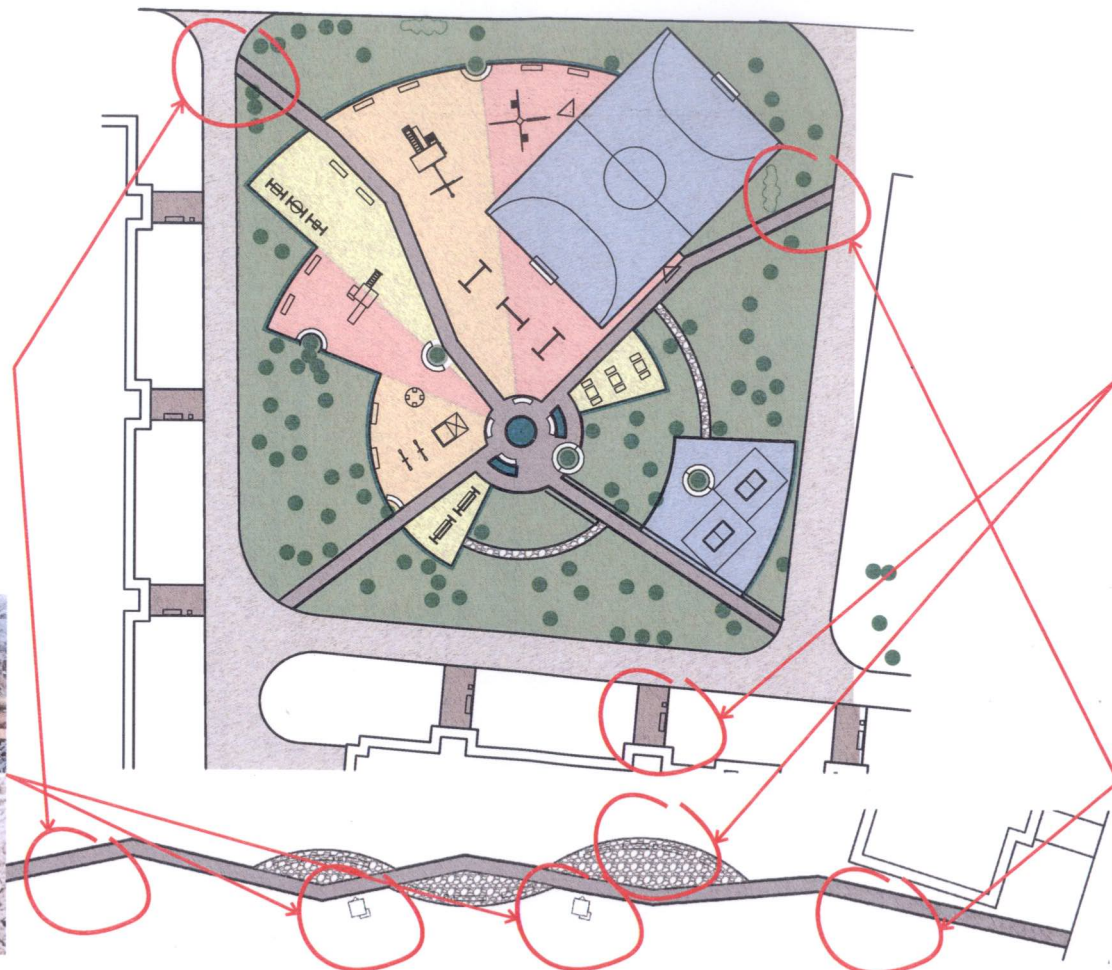

ПРЕДПРОЕКТНОЕ ПРЕДЛОЖЕНИЕ

Комплексное благоустройство
дворовой территории
ПО АДРЕСУ:
г. Москва, р-н Кунцево,
ул. 2-я Новорублевская д.6, д8, д15

МЕСТОПОЛОЖЕНИЕ ОБЪЕКТА В ГОРОДЕ

МЕСТОПОЛОЖЕНИЕ ОБЪЕКТА В МКРНЕ РУБЛЕВО Р-НА КУНЦЕВО 2

Комплекс для детей до 7 лет

Качели-балансир

Столик детский со скамеечками

Песочница с навесом

Фонарный столб
(вдоль дорожек)

Указатели высокий и низкий

Кормушки для птичек

Кадка с цветами
(вдоль дорожек)

Урна
(рядом со скамейками и лавками)

Урна для выгула собак

Асфальтовое покрытие дворовых проездов, парковочных мест и около подъездов

Бесшовное резиновое покрытие спортивных площадок

Бесшовное резиновое покрытие детских площадок