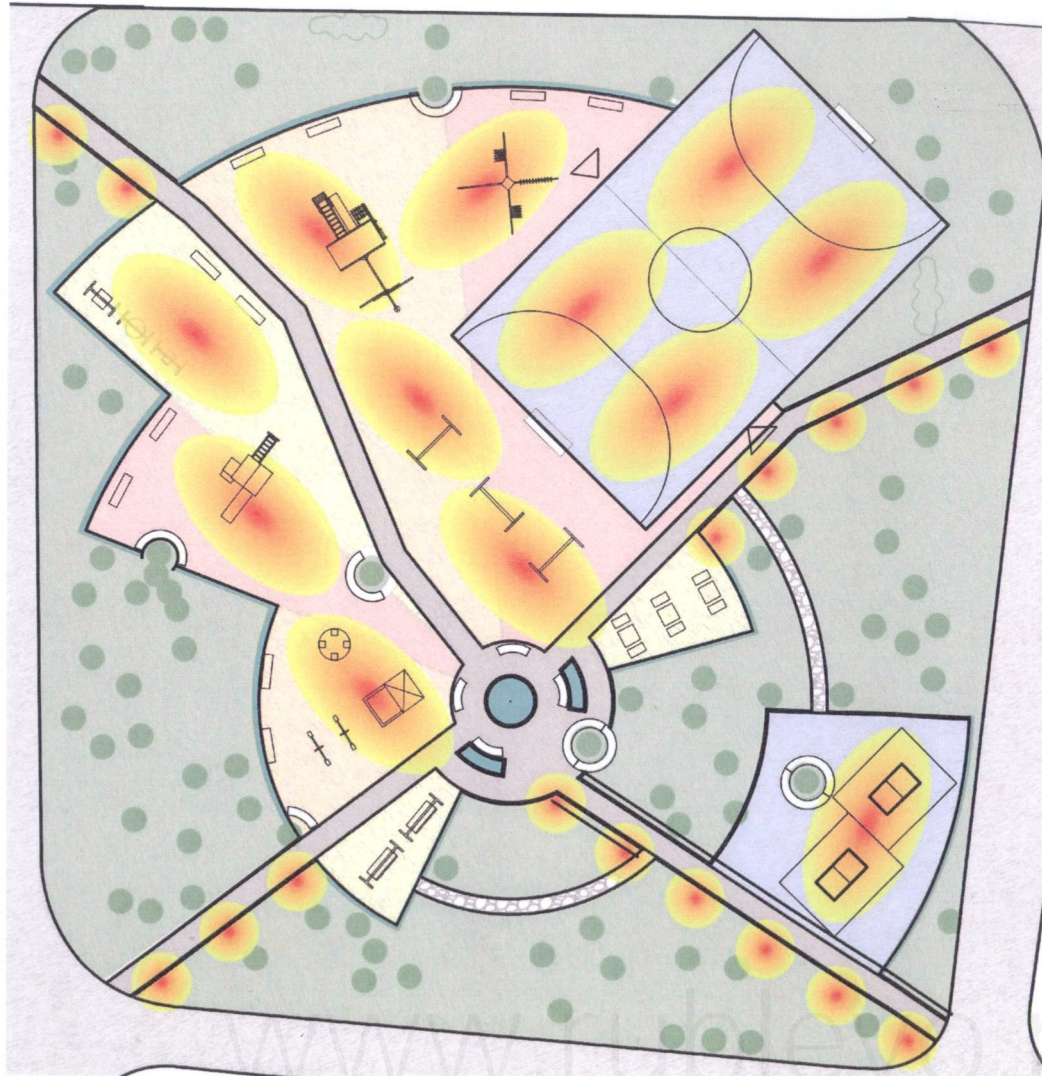

ПРЕДПРОЕКТНОЕ ПРЕДЛОЖЕНИЕ

Комплексное благоустройство
дворовой территории
ПО АДРЕСУ:
г. Москва, р-н Кунцево,
ул. 2-я Новорублевская д.6, д8, д15

МЕСТОПОЛОЖЕНИЕ ОБЪЕКТА В ГОРОДЕ

МЕСТОПОЛОЖЕНИЕ ОБЪЕКТА В МКРНЕ РУБЛЕВО Р-НА КУНЦЕВО 2

Защита от солнца в зоне отдыха

Концепция озеленения территории

Тропинки из гальки

Естественное озеленение вдоль тропинок

Кадки с цветами вдоль дорожек

Болларды для подсветки дорожек

Прожекторы на опоре для подсветки площадок