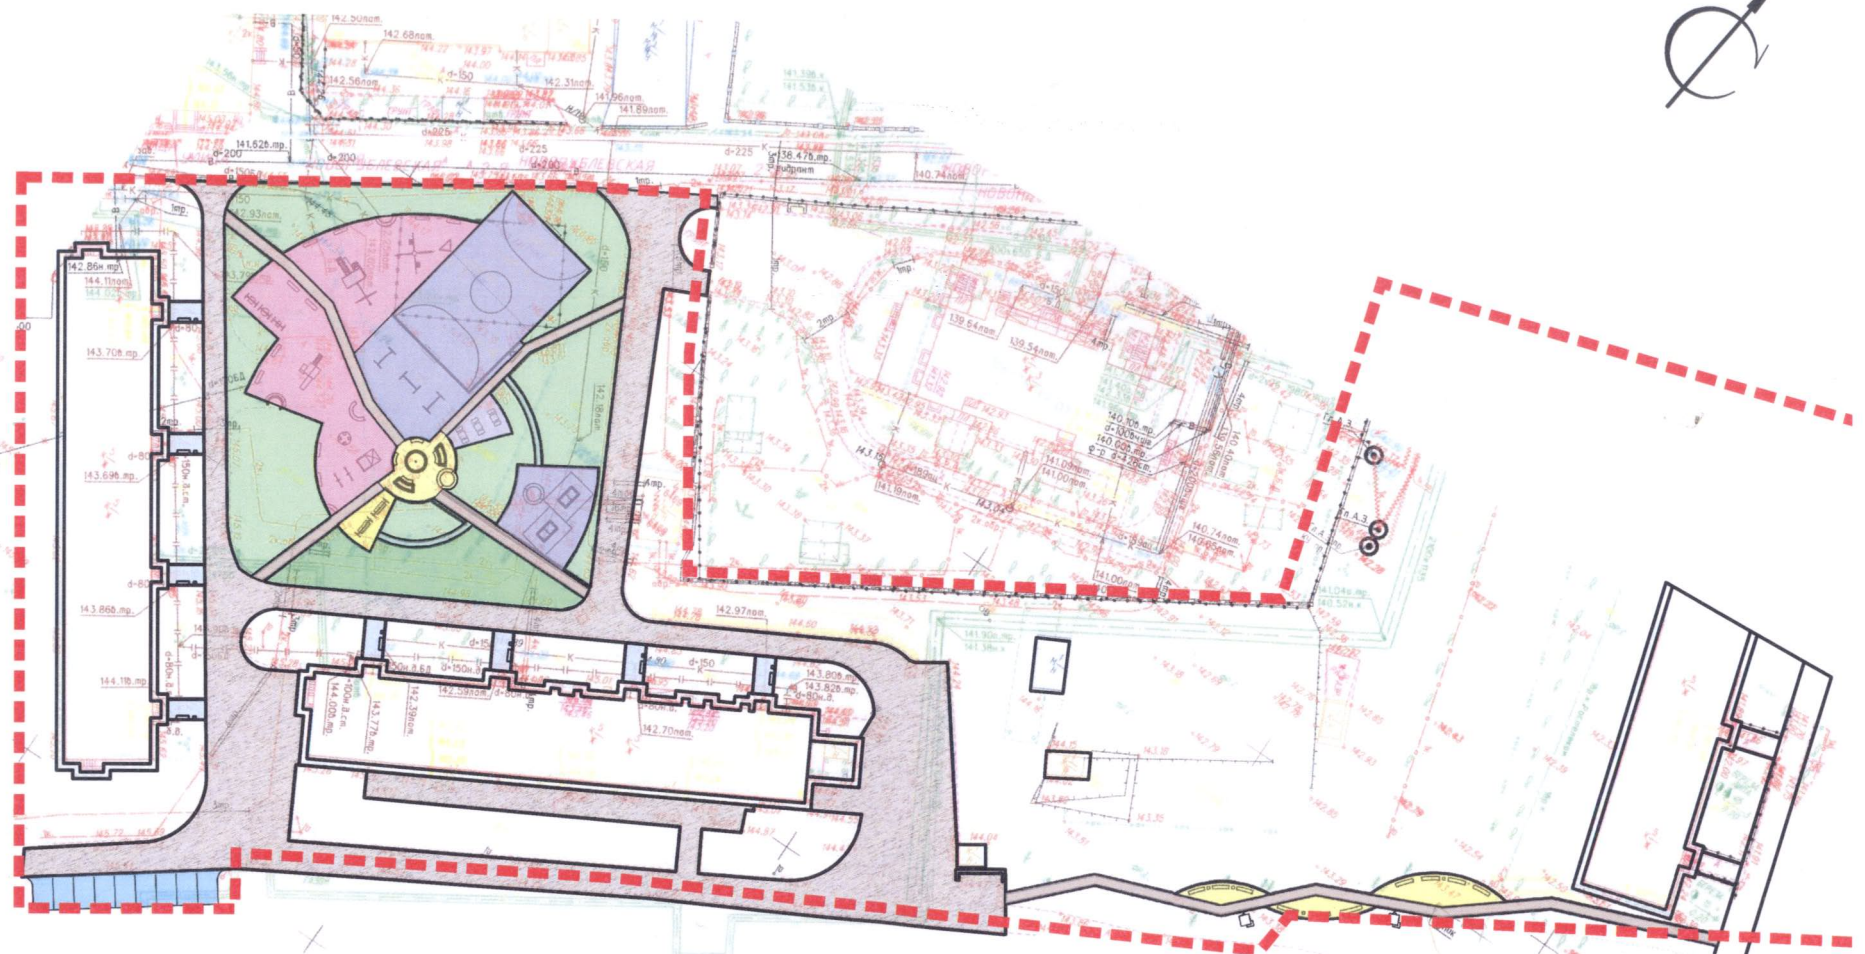

ПРЕДПРОЕКТНОЕ ПРЕДЛОЖЕНИЕ

Комплексное благоустройство
дворовой территории
ПО АДРЕСУ:
г. Москва, р-н Кунцево,
ул. 2-я Новорублевская д.6, д8, д15

МЕСТОПОЛОЖЕНИЕ ОБЪЕКТА В ГОРОДЕ

МЕСТОПОЛОЖЕНИЕ ОБЪЕКТА В МКРНЕ РУБЛЕВО Р-НА КУНЦЕВО 2

www.rublevo.moscow

Условные обозначения:

- Здания и сооружения
- Асфальтовые дороги
- Пешеходные дорожки
- Тропа
- Спортивные площадки
- Детские площадки
- Входные группы
- Хозяйственная площадка
- Граница участка

Экспликация:

- ① - Жилой дом 5 этажей
- ② - Бытовые постройки
- ③ - Хаотичная парковка
- ④ - Спортивная площадка универсальная
- ⑤ - Теннисный стол
- ⑥ - Мусорный контейнер

www.rublevo.moscow

Условные обозначения: